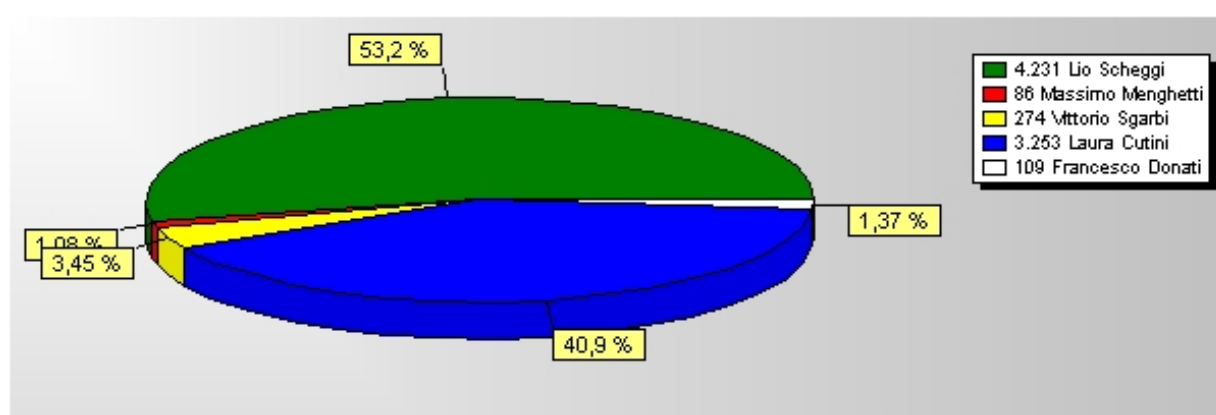

Grafico risultati votazioni per il Presidente Provinciale

Grafico risultati votazioni per le Liste

Risultato	Votanti	%
Scheda Bianca	647	6,78%
Scheda Nulla	348	3,64%
Voti al solo presidente	600	6,28%

Voti Contestati			0			0,00%	
Voti Nulli			0			0,00%	
Voti Validi			7953			83,29%	
Nome candidato	N. Voti	%	Nome Partiti	N. Voti	%	Consiglieri / N. Voti	
Lio Scheggi	4231	53,2%	SDI	403	5,48%	Enrico Gaibisso	208
						Mario Pucci	195
			CI	319	4,34%	Irvando Piacesi	72
						Irvando Piacesi	247
			ITV	87	1,18%	Franco Lazzoni	40
						Concetta Sapuppo	47
			Marg	1383	18,81%	Marco Visconti	678
						Roberto Cerulli detto Zappetto	705
			VrPace	214	2,91%	Marina Aldi	86
						Roberto Presenti	128
RepEu	341	4,64%	Agnese Gargiulo	189			
			Mauro Alessandrini	152			
DS	910	12,38%	Grazia Capezzuoli in Capitani	259			
			Nicola Donati	651			
PCRIF	240	3,26%	Adalgisa Rossi della Gisella	80			
			Adalcisa Rossi della Gisella	160			
Massimo Menghetti	86	1,08%	PSI	84	1,14%	Renata Ferraro	27
						Renata Ferraro	57
Vittorio Sgarbi	274	3,45%	RepS	251	3,41%	Dario Vagnoni	117
						Dario Vagnoni	134
Laura Cutini	3253	40,9%	FI	1592	21,65%	Carlo Metrano	655
						Furio Costagliola	937
			MAT	55	0,75%	Maria Chiara Mazzerelli	30
						Maria Chiara Mazzerelli	25
			AN	1178	16,02%	Marcello Cesaroni	413
UDC	203	2,76%	Luigi Coli	765			
Francesco Donati	109	1,37%	PST	58	0,79%	Riccardo Paolini	85
						Guido Loffredo	118
			LD	35	0,48%	Carlo Baffigi	29
						Antonio Mammoliti	9
						Simona Terreni	26