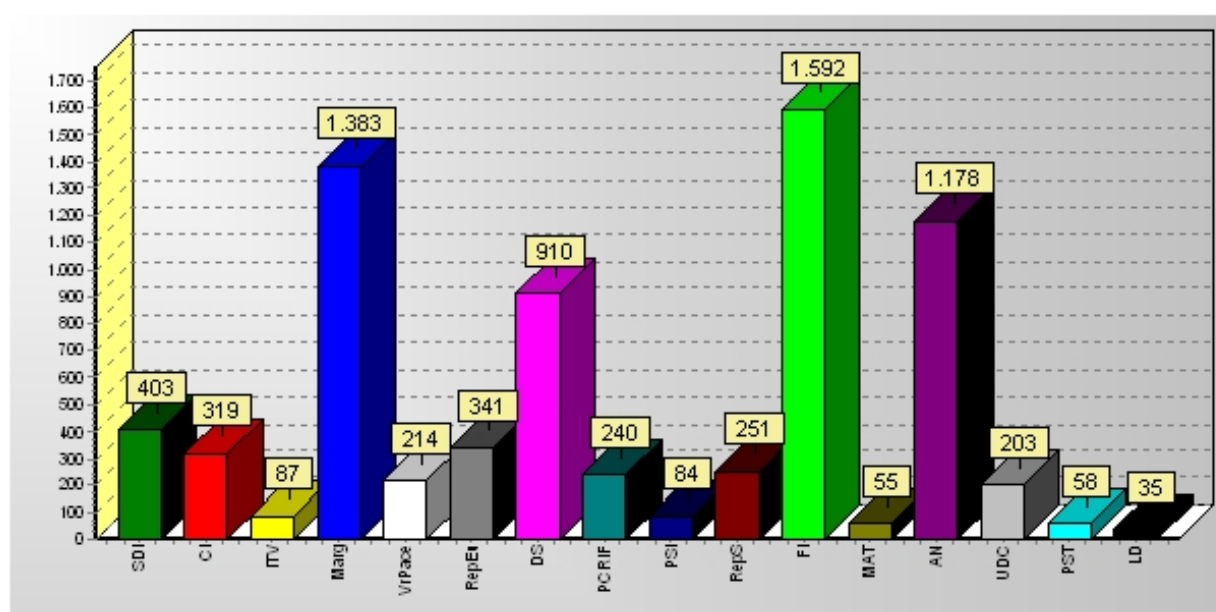

2004 ELEZIONI PROVINCIALI

TOTALE AVENTI DIRITTO AL VOTO

N. Totale Sezioni	Tipo Elezione	M	F	Totale
12	Provinciali 2004	5467	5751	11218

ANDAMENTO AFFLUENZE ALLE URNE

Tipo Elezione	M	F	Tot.	%	Sezioni
Elezioni Provinciali 12/13 Giugno 2004	4316	4632	8948	79,76%	12 di 12

Grafico risultati votazioni per il Presidente Provinciale

Grafico risultati votazioni per le Liste

Risultato	Votanti	%
Scheda Bianca	647	6,78%
Scheda Nulla	348	3,64%
Voti al solo presidente	600	6,28%

Voti Contestati			0			0,00%	
Voti Nulli			0			0,00%	
Voti Validi			7953			83,29%	
Nome candidato	N. Voti	%	Nome Partiti	N. Voti	%	Consiglieri / N. Voti	
Lio Scheggi	4231	53,2%	SDI	403	5,48%	Enrico Gaibisso	208
						Mario Pucci	195
			CI	319	4,34%	Irvando Piacesi	72
						Irvando Piacesi	247
			ITV	87	1,18%	Franco Lazzoni	40
						Concetta Sapuppo	47
			Marg	1383	18,81%	Marco Visconti	678
						Roberto Cerulli detto Zappetto	705
			VrPace	214	2,91%	Marina Aldi	86
						Roberto Presenti	128
RepEu	341	4,64%	Agnese Gargiulo	189			
			Mauro Alessandrini	152			
DS	910	12,38%	Grazia Capezzuoli in Capitani	259			
			Nicola Donati	651			
PCRIF	240	3,26%	Adalgisa Rossi della Gisella	80			
			Adalcisa Rossi della Gisella	160			
Massimo Menghetti	86	1,08%	PSI	84	1,14%	Renata Ferraro	27
						Renata Ferraro	57
Vittorio Sgarbi	274	3,45%	RepS	251	3,41%	Dario Vagnoni	117
						Dario Vagnoni	134
Laura Cutini	3253	40,9%	FI	1592	21,65%	Carlo Metrano	655
						Furio Costagliola	937
			MAT	55	0,75%	Maria Chiara Mazzerelli	30
						Maria Chiara Mazzerelli	25
			AN	1178	16,02%	Marcello Cesaroni	413
UDC	203	2,76%	Luigi Coli	765			
Francesco Donati	109	1,37%	PST	58	0,79%	Riccardo Paolini	85
						Guido Loffredo	118
			LD	35	0,48%	Carlo Baffigi	29
						Antonio Mammoliti	9
						Simona Terreni	26