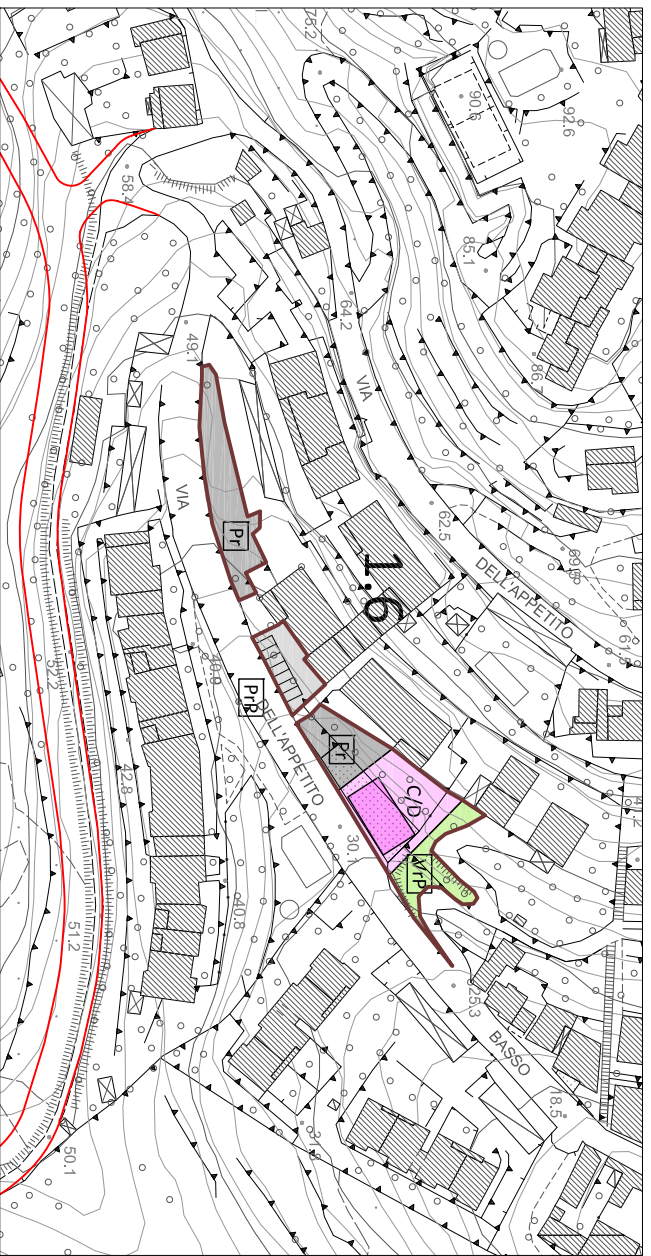

Perimetro comparto

scala 1:2.000

Schema distributivo

scala 1:2.000

Legenda

-  Perimetro comparto
-  Pr
Parcheggi pubblici a raso
-  PrP
Parcheggi privati a raso
-  VRP
Verde privato
-  C/D
Aree e nuovi edifici per
funzioni commerciali e/o direzionali
-  VRP
Rete viaria di nuova previsione